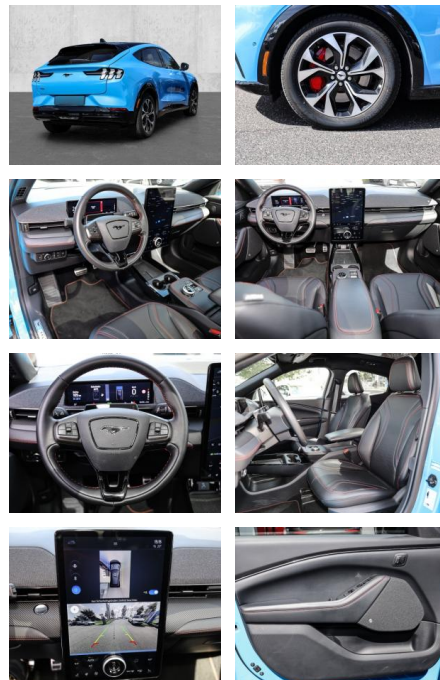

Ihr Ansprechpartner

Herr Taylan Erdemir
E-Mail: sales@langerfelder-automarkt.de
Telefon: 0202 6090942

Langerfelder Automarkt GmbH
Schwelmer Str. 149-153 - 42389 Wuppertal - Tel.: 0202 / 609090

Ford Mustang MACH-E AWD Extended 351PS

MA05-AAJK **Angebotsnr.:**

Erstzulassung:	Kilometer:	Farbe:	Leistung:	Kraftstoffart:
01.11.2022	24.000	Blau	258 kW / 351 PS	Elektro

PREIS
40.220 €

FINANZIERUNGSBEISPIEL
Laufzeit: 72 Monate   Anzahlung: 25 %
Basis-Finanzierung:*   Mtl. Rate:
Zielraten-Finanzierung:** **319 €**

* Basisfinanzierung: Anzahlung: 10.055 Euro, Laufzeit: 72 Monate, Nettodarlehen: 30.165 Euro, Gesamtbetrag: 46.546 Euro, Zinssätze: 6,78% Sollz. (gebunden), 6,99% eff.
** Zielratenfinanzierung: Anzahlung: 10.055 Euro, Laufzeit: 72 Monate, Nettodarlehen: 30.165 Euro, Zielrate: 20.110 Euro, Gesamtbetrag: 49.006 Euro, Zinssätze: 6,78% Sollz. (gebunden), 6,99% eff.,

Vermittlung für: BANK11
Repräsentatives Beispiel gem. § 17 Abs. 4 PAngV. Diese Finanzierungsangebote sind Beispiele. Gerne ermitteln wir für Sie Ihr individuelles Angebot.

Ausstattung

Sicherheit

- PDC Park Distance Control hinten
- Anti-Blockiersystem ABS
- Antischlupfregelung ASC+T
- elektronische Stabilitätskontrolle (ESP / DSP)
- Servolenkung
- Regensensor
- Kindersitzbefestigung
- Allrad
- PDC Park Distance Control vorne

Multimedia

- Radio
- el. Sitzverstellung
- Navigation mit Bildschirm
- MP3 Anschluss
- Bluetooth

Komfort

- Zentralverriegelung

- Bordcomputer

Interieur

- Multifunktionslenkrad
- el. Fensterheber
- Sitzheizung

Exterieur

- Leichtmetallfelgen
- metallic

Weiteres

- Lichtsensor
- Panoramadach
- elektrische Außenspiegel
- Start Stop Automatik
- **Ford Mustang MACH-E AWD 351PS Extended Ranger vom Ford Vertragshändler in Aachen**
- ***Außenfarbe: Grabber Blue Metallic**
- ***Polsterung: Premium-Polsterung Sensico**

- perforiert
- **in Schwarz mit roten Ziernähten**
- **Zusatzausstattung:**
- ***Technologie-Paket 2: Panoramadach für Mach-E zusätzlich: Außenspiegel**
- elektrisch anklappbar
- mit Mustang-Pony Projektion auf den Boden Premium-Polsterung Sensico in Leder-Optik
- perforiert
- in Schwarz mit grauen Ziernähten Vordersitze
- 8-fach elektrisch einstellbar
- mit einstellbarer Lendenwirbelstütze und Memory-Funktion
- ***Serienausstattungen * Adaptive Geschwindigkeitsregelanlage (Adaptive Cruise Control / ACC) * Airbag Beifahrerseite abschaltbar * Airbag Fahrer-/Beifahrerseite ***
- **Ambiente-Beleuchtung (Multicolor-LED) ***

STÄNDIG ÜBER 15.000 FAHRZEUGE IM BESTAND!