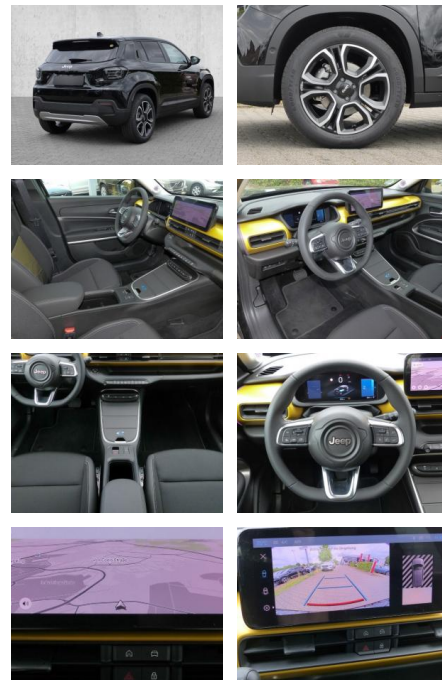

Ihr Ansprechpartner

Herr Taylan Erdemir
E-Mail: sales@langerfelder-automarkt.de
Telefon: 0202 6090942

Langerfelder Automarkt GmbH
Schwelmer Str. 149-153 - 42389 Wuppertal - Tel.: 0202 / 609090

Jeep Avenger SUMMIT INFOTAINMENT-PAKET

MA05-22495580 Angebotsnr.:

Erstzulassung:	Kilometer:	Farbe:	Leistung:	Kraftstoffart:
01.05.2023	12.999	Schwarz	115 kW / 156 PS	Elektro

PREIS
29.270 €

FINANZIERUNGSBEISPIEL
Laufzeit: 72 Monate   Anzahlung: 25 %
Basis-Finanzierung:*   Mtl. Rate:
Zielraten-Finanzierung:** **232 €**

* Basisfinanzierung: Anzahlung: 7.318 Euro, Laufzeit: 72 Monate, Nettodarlehen: 21.953 Euro, Gesamtbetrag: 33.874 Euro, Zinssätze: 6,78% Sollz. (gebunden), 6,99% eff.
** Zielratenfinanzierung: Anzahlung: 7.318 Euro, Laufzeit: 72 Monate, Nettodarlehen: 21.953 Euro, Zielrate: 14.635 Euro, Gesamtbetrag: 35.664 Euro, Zinssätze: 6,78% Sollz. (gebunden), 6,99% eff.,

Vermittlung für: BANK11
Repräsentatives Beispiel gem. § 17 Abs. 4 PAngV. Diese Finanzierungsangebote sind Beispiele. Gerne ermitteln wir für Sie Ihr individuelles Angebot.

Ausstattung

Sicherheit

- PDC Park Distance Control hinten
- Anti-Blockiersystem ABS
- Antischlupfregelung ASC+T
- elektronische Stabilitätskontrolle (ESP / DSP)
- Servolenkung
- Regensensor
- Wegfahrsperre
- Kindersitzbefestigung
- PDC Park Distance Control vorne
- **ABS**
- Airbag
- Beifahrer-Airbag
- Wegfahrsperre
- ESP
- Antriebsschlupfregelung
- Reifendruckkontrolle
- Traktionskontrolle
- Kindersitzbefestigung
- Pannenset

Entertainment: Navigationssystem

- CD
- Kommunikationspaket
- Radio
- AUX-In
- USB-Anschluss
- MP3
- Bluetooth
- Freisprecheinrichtung
- Apple CarPlay
- Android Auto
- DAB
- Touchscreen
- Induktionsladen für Smartphones

Multimedia

- Radio
- CD Radio
- Navigation mit Bildschirm
- MP3 Anschluss

Bluetooth

Komfort

- Zentralverriegelung
- Bordcomputer
- **Klimaautomatik**
- Servolenkung
- Zentralverriegelung
- Elektrischer Fensterheber
- Sitzheizung
- Elektrische Aussenspiegel
- Tempomat
- Multifunktionslenkrad
- Keyless Go Startfunktion
- Innenspiegel autom. abblendbar
- Mittelarmlehne
- Lenksäule einstellbar
- ParkDistanceControl vorne und hinten
- Elektrische Heckklappe
- Beheizbare Frontscheibe
- Keyless Entry

STÄNDIG ÜBER 15.000 FAHRZEUGE IM BESTAND!