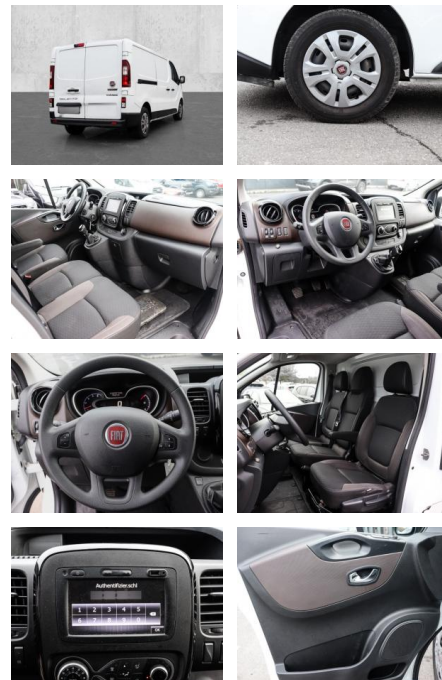

Ihr Ansprechpartner

Herr Taylan Erdemir
E-Mail: sales@langerfelder-automarkt.de
Telefon: 0202 6090942

Langerfelder Automarkt GmbH
Schwelmer Str. 149-153 - 42389 Wuppertal - Tel.: 0202 / 609090

Fiat Talento Kasten L2H1 1,2t SX 2.0 Ecojet

MA05-5128734Angebotsnr.:

Erstzulassung:	Kilometer:	Farbe:	Leistung:	Kraftstoffart:
01.11.2020	70.165	Weiß	88 kW / 120 PS	Diesel

PREIS
16.530 €

FINANZIERUNGSBEISPIEL
Laufzeit: 72 Monate   Anzahlung: 25 %
Basis-Finanzierung:*   Mtl. Rate:
Zielraten-Finanzierung:** **131 €**

* Basisfinanzierung: Anzahlung: 4.133 Euro, Laufzeit: 72 Monate, Nettodarlehen: 12.398 Euro, Gesamtbetrag: 19.130 Euro, Zinssätze: 6.78% Sollz. (gebunden), 6.99% eff.
** Zielratenfinanzierung: Anzahlung: 4.133 Euro, Laufzeit: 72 Monate, Nettodarlehen: 12.398 Euro, Zielrate: 8.265 Euro, Gesamtbetrag: 20.141 Euro, Zinssätze: 6.78% Sollz. (gebunden), 6.99% eff.,

Vermittlung für: BANK11
Repräsentatives Beispiel gem. § 17 Abs. 4 PAngV. Diese Finanzierungsangebote sind Beispiele. Gerne ermitteln wir für Sie Ihr individuelles Angebot.

Ausstattung

Sicherheit

- Anti-Blockiersystem ABS
- elektronische Stabilitätskontrolle (ESP / DSP)
- Servolenkung
- Regensensor
- Wegfahrsperr
- **ABS**
- Airbag
- Beifahrer-Airbag
- Wegfahrsperr
- ESP
- **Entertainment: Navigationssystem**
- Radio
- Telefonvorbereitung
- USB-Anschluss
- MP3
- Bluetooth
- Freisprecheinrichtung
- **Qualität: Garantie**
- **Sonstiges: Schiebetür rechts**

•

Multimedia

- Radio
- Navigation mit Bildschirm
- MP3 Anschluss
- Bluetooth

Komfort

- Zentralverriegelung
- **Klimaautomatik**
- Servolenkung
- Zentralverriegelung
- Elektrischer Fensterheber
- Elektrische Aussenspiegel
- Tempomat
- Mittelarmlehne
- **Sicht: LED-Tagfahrlicht**
- Nebelscheinwerfer
- Aussenspiegel beheizbar
- Rückfahrkamera

•

Interieur

- el. Fensterheber

Exterieur

- Nebelscheinwerfer

Umwelt

- Partikelfilter

Weiteres

- Diesel
- Lichtsensor
- elektrische Aussenspiegel
- Start Stop Automatik
- **Getriebe 6-Gang**
- Sitzbezug / Polsterung: Stoff
- Reifen-Reparaturkit
- Rußpartikelfilter
- Schiebetür Lade-/Fahrgastraum rechts

STÄNDIG ÜBER 15.000 FAHRZEUGE IM BESTAND!