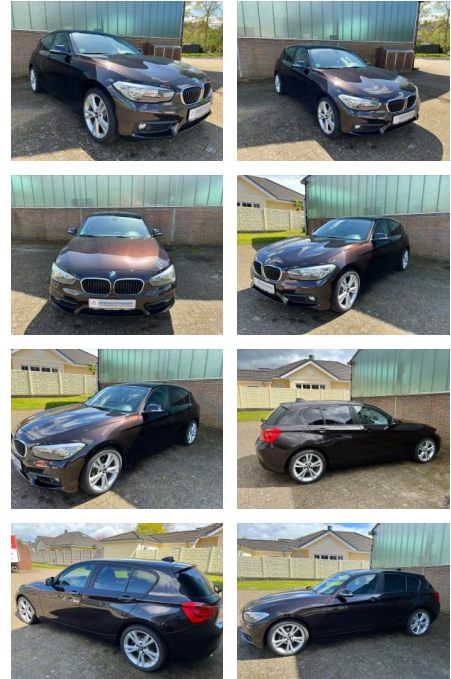

MB00-ET2305-01156240

Erstzulassung:	Kilometer:	Farbe:	Leistung:	Kraftstoffart:
26.03.2018	118.000		100 kW / 136 PS	Benzin

PREIS
16.650 €

FINANZIERUNGSBEISPIEL

Laufzeit: 72 Monate Anzahlung: 25 %
Basis-Finanzierung:* Mtl. Rate:
Zielraten-Finanzierung:** **132 €**