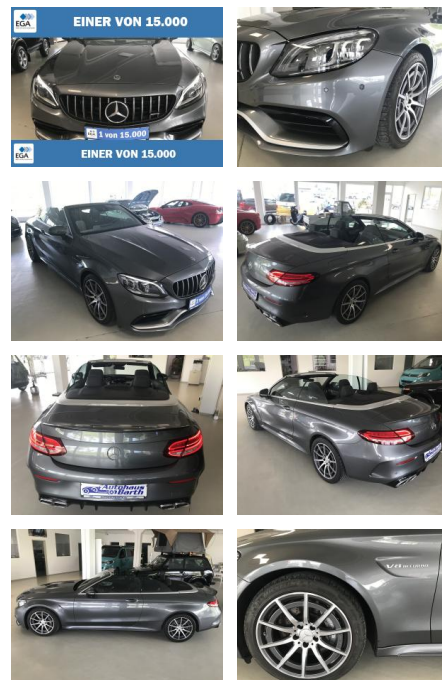

Ihr Ansprechpartner

**Frau Isabella Lada**  
E-Mail: sales@langerfelder-automarkt.de  
Telefon: 0202 6090943

Langerfelder Automarkt GmbH  
Schwelmer Str. 149-153 - 42389 Wuppertal - Tel.: 0202 / 609090

## Mercedes-Benz C 63 AMG Multibeam LED\*Navi\*Leder\*...

AB73-0013-451 **Angebotsnr.:**

**Erstzulassung:** 04.04.2019    **Kilometer:** 14.610    **Farbe:** Grau    **Leistung:** 350 kW / 476 PS    **Kraftstoffart:** Benzin