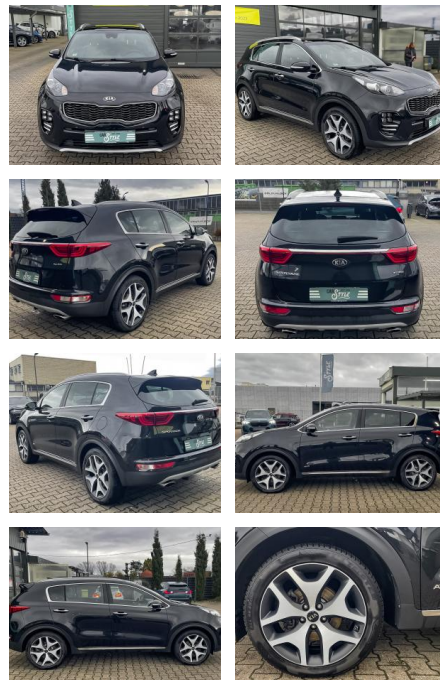

## Kia Sportage 1.6 GT Line 4WD PANO SHZ NAVI PDC

CS01-FO2304120 Angebotsnr.:

Erstzulassung:	Kilometer:	Farbe:	Leistung:	Kraftstoffart:
26.02.2019	109.000	Schwarz	130 kW / 177 PS	Benzin

**PREIS**  
**20.740 €**