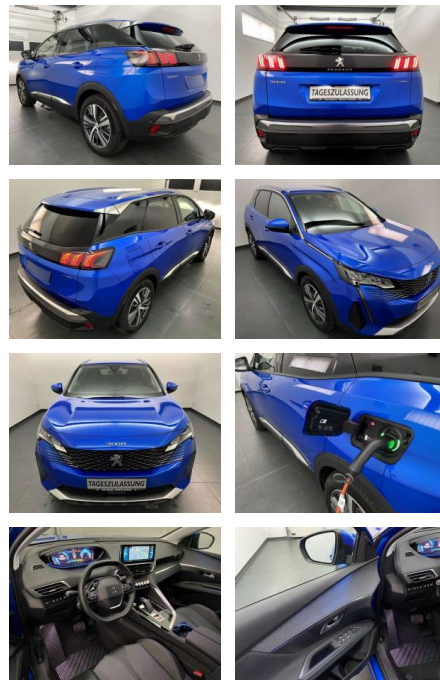

AW48-6739_1546gebotsnr.:

Erstzulassung:	Kilometer:	Farbe:	Leistung:	Kraftstoffart:
01.11.2022	5.395	Blau	165 kW / 224 PS	Benzin

PREIS
37.750 €

FINANZIERUNGSBEISPIEL
Laufzeit: 72 Monate Anzahlung: 25 %
Basis-Finanzierung:* Mtl. Rate:
Zielraten-Finanzierung:** **300 €**

Multimedia

- Radio

Weiteres

- Getriebe: 8-Stufen-Automatikgetriebe
- EAT8 Lackierung: Sonderlackierung Vertigo Blau Räder: Leichtmetallfelgen ""Detroit"" 18""
- zweifarbig mit Grau mit Reifen 225/55 R 18 Klimaautomatik (2-Zonen)
- mit Aktivkohlefilter getrennt regelbar für Fahrer und Beifahrer Sitze: Sitzheizung vorn - einstellbar in 3 Stufen Polster: Stoff/Kunstleder (Colyn) in Schwarz mit Ziernähten in Mint Keyless-System schlüsselloses Zugangs- und Startsystem LED-Scheinwerfer LED-Heckleuchten mit 3D-Effekt