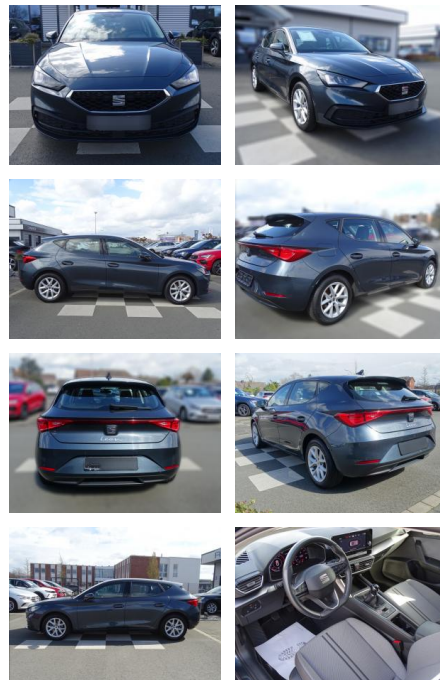

RA00-20542 **Angebotsnr.:**

Erstzulassung:	Kilometer:	Farbe:	Leistung:	Kraftstoffart:
01.09.2020	36.660	Grau	96 kW / 131 PS	Benzin

PREIS
22.060 €

FINANZIERUNGSBEISPIEL
Laufzeit: 72 Monate Anzahlung: 25 %
Basis-Finanzierung:* Mtl. Rate:
Zielraten-Finanzierung:** Mtl. Rate: **175 €**