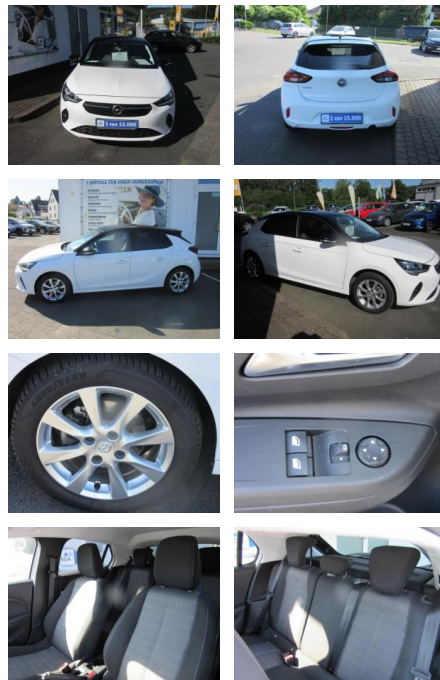

AH18-349200 **Angebotsnr.:**

Erstzulassung:	Kilometer:	Farbe:	Leistung:	Kraftstoffart:
29.11.2021	27.900	Weiß	55 kW / 75 PS	Benzin

PREIS
14.580 €

FINANZIERUNGSBEISPIEL
Laufzeit: 72 Monate Anzahlung: 25 %
Basis-Finanzierung:* Mtl. Rate:
Zielraten-Finanzierung:** **116 €**