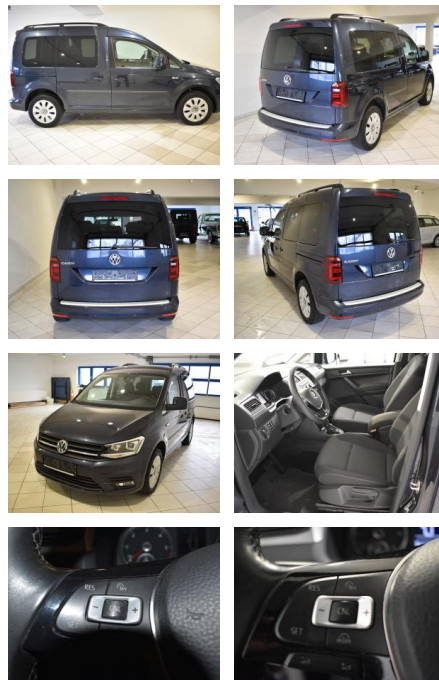

Ihr Ansprechpartner

Frau Isabella Lada
E-Mail: sales@langerfelder-automarkt.de
Telefon: 0202 6090943

Langerfelder Automarkt GmbH
Schwelmer Str. 149-153 - 42389 Wuppertal - Tel.: 0202 / 609090

Volkswagen Caddy 2.0TDI DSG PDC SHZ BI-XENON

AH44-ATS2338Angebotsnr.:

Erstzulassung:	Kilometer:	Farbe:	Leistung:	Kraftstoffart:
21.01.2019	94.916	Blau	110 kW / 150 PS	Diesel

PREIS
26.950 €

FINANZIERUNGSBEISPIEL

Laufzeit: 72 Monate Anzahlung: 25 %
Basis-Finanzierung:* Mtl. Rate:
Zielraten-Finanzierung:** **214 €**

Vermittlung für: BANK11
Repräsentatives Beispiel gem. § 17 Abs. 4 PAngV. Diese Finanzierungsangebote sind Beispiele. Gerne ermitteln wir für Sie Ihr individuelles Angebot.

Ausstattung

Besonderheiten

- 6-Gang Doppelkupplungsgetriebe DSG
- Bi-Xenon-Scheinwerfer mit dynamischen Kurvenlicht