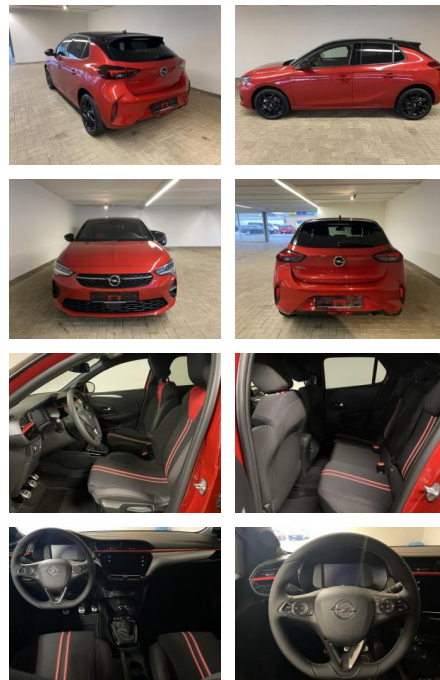

Ihr Ansprechpartner

Herr Ayman Al Atrache
E-Mail: sales@langerfelder-automarkt.de
Telefon: 0202 6090944

Langerfelder Automarkt GmbH
Schwelmer Str. 149-153 - 42389 Wuppertal - Tel.: 0202 / 609090

Opel Corsa GS Line 1,5D LED + RFK +

AH32-P401812 **Angebotsnr.:**

Erstzulassung:	Kilometer:	Farbe:	Leistung:	Kraftstoffart:
01.02.2023	17.900	Rot	75 kW / 102 PS	Diesel

PREIS
18.920 €

FINANZIERUNGSBEISPIEL
Laufzeit: 72 Monate Anzahlung: 25 %
Basis-Finanzierung:* Mtl. Rate:
Zielraten-Finanzierung:** **150 €**