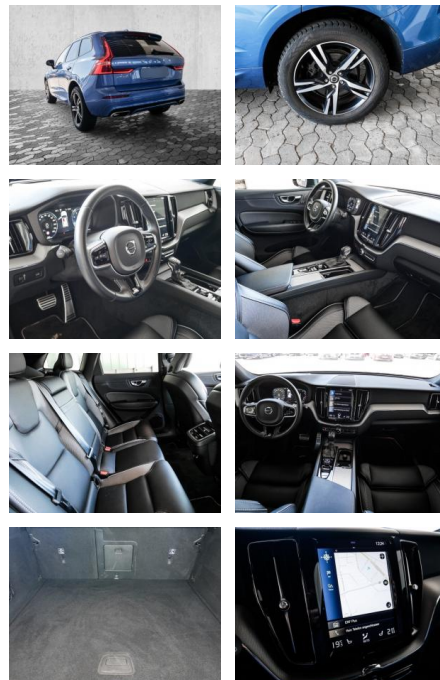

Ihr Ansprechpartner

Herr Ayman Al Atrache
E-Mail: sales@langerfelder-automarkt.de
Telefon: 0202 6090944

Langerfelder Automarkt GmbH
Schwelmer Str. 149-153 - 42389 Wuppertal - Tel.: 0202 / 609090

Volvo XC60 R-Design 2WD T4 EU6d-T HUD Navi

MA05-2448-23 Angebotsnr.:

Erstzulassung:	Kilometer:	Farbe:	Leistung:	Kraftstoffart:
01.12.2019	40.879	Blau	140 kW / 190 PS	Benzin

PREIS
31.470 €

FINANZIERUNGSBEISPIEL
Laufzeit: 72 Monate   Anzahlung: 25 %
Basis-Finanzierung:*   Mtl. Rate:
Zielraten-Finanzierung:** **250 €**

* Basisfinanzierung: Anzahlung: 7.868 Euro, Laufzeit: 72 Monate, Nettodarlehen: 23.603 Euro, Gesamtbetrag: 36.420 Euro, Zinssätze: 6.78% Sollz. (gebunden), 6.99% eff.
** Zielratenfinanzierung: Anzahlung: 7.868 Euro, Laufzeit: 72 Monate, Nettodarlehen: 23.603 Euro, Zielrate: 15.735 Euro, Gesamtbetrag: 38.345 Euro, Zinssätze: 6.78% Sollz. (gebunden), 6.99% eff.,
Vermittlung für: BANK11
Repräsentatives Beispiel gem. § 17 Abs. 4 PAngV. Diese Finanzierungsangebote sind Beispiele. Gerne ermitteln wir für Sie Ihr individuelles Angebot.

Ausstattung

Sicherheit

- PDC Park Distance Control hinten
- Anti-Blockiersystem ABS
- Antischlupfregelung ASC+T
- elektronische Stabilitätskontrolle (ESP / DSP)
- Servolenkung
- Regensensor
- Wegfahrsperrung
- Kindersitzbefestigung
- PDC Park Distance Control vorne
- **ABS**
- Airbag
- Beifahrer-Airbag
- Wegfahrsperrung
- Seitenairbags
- ESP
- Reifendruckkontrolle
- Traktionskontrolle
- Kopfairbag
- Knieairbag

- Kindersitzbefestigung
- **Entertainment: Navigationssystem**
- Soundsystem
- Radio
- Telefonvorbereitung
- USB-Anschluss
- MP3
- Harman-Kardon
- Apple CarPlay
- Android Auto
- DAB
- Musikstreaming

Multimedia

- Radio
- el. Sitzverstellung
- Navigation mit Bildschirm
- MP3 Anschluss
- Head UP Display

Komfort

- Zentralverriegelung
- Bordcomputer
- **Servolenkung**
- Zentralverriegelung
- Elektrischer Fensterheber
- Lederausstattung
- Sitzheizung
- Elektrische Aussenspiegel
- Teilbare Rücksitzlehne
- Tempomat
- Multifunktionslenkrad
- Keyless Go Startfunktion
- Elektrische Sitze
- Innenspiegel autom. abblendbar
- Mittelarmlehne
- Lenksäule einstellbar
- Sportsitze
- ParkDistanceControl vorne und hinten
- Elektrische Heckklappe
- Memory Sitze

STÄNDIG ÜBER 15.000 FAHRZEUGE IM BESTAND!