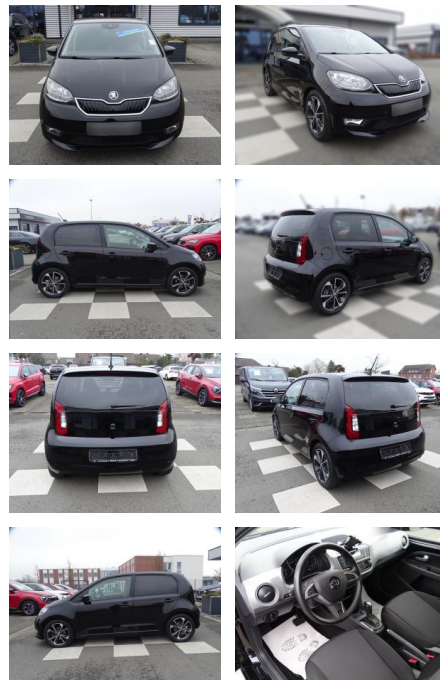

Ihr Ansprechpartner

Herr Taylan Erdemir
E-Mail: sales@langerfelder-automarkt.de
Telefon: 0202 6090942

Langerfelder Automarkt GmbH
Schwelmer Str. 149-153 - 42389 Wuppertal - Tel.: 0202 / 609090

Skoda Citigo e iV / Best of Style / Klimaauto

RA00-20451 **Angebotsnr.:**

Erstzulassung:	Kilometer:	Farbe:	Leistung:	Kraftstoffart:
01.03.2021	16.780	Schwarz	61 kW / 83 PS	Elektro

PREIS
21.580 €

FINANZIERUNGSBEISPIEL

Laufzeit: 72 Monate Anzahlung: 25 %
Basis-Finanzierung:* Mtl. Rate:
Zielraten-Finanzierung:** **171 €**