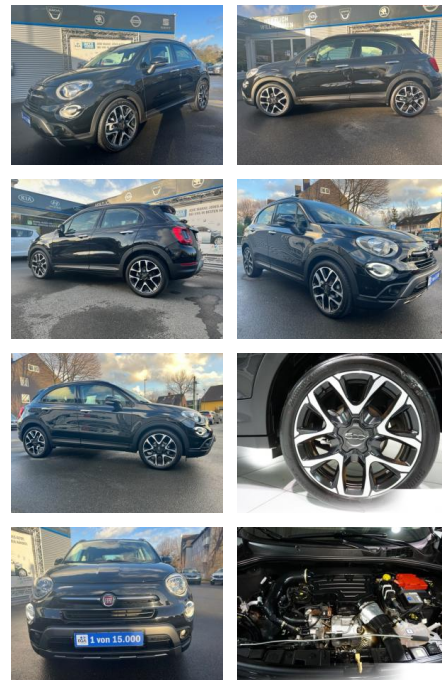

Ihr Ansprechpartner

Herr Taylan Erdemir
E-Mail: sales@langerfelder-automarkt.de
Telefon: 0202 6090942

Langerfelder Automarkt GmbH
Schwelmer Str. 149-153 - 42389 Wuppertal - Tel.: 0202 / 609090

Fiat 500X 1,0 FIREFLY CROSS KLIMA*SHZG*NAVI*PDC*...

AC00-P901518Angebotsnr.:

Erstzulassung:	Kilometer:	Farbe:	Leistung:	Kraftstoffart:
01.02.2021	54.000	Schwarz	88 kW / 120 PS	Benzin

PREIS
17.430 €

FINANZIERUNGSBEISPIEL
Laufzeit: 72 Monate Anzahlung: 25 %
Basis-Finanzierung:* Mtl. Rate:
Zielraten-Finanzierung:** **138 €**