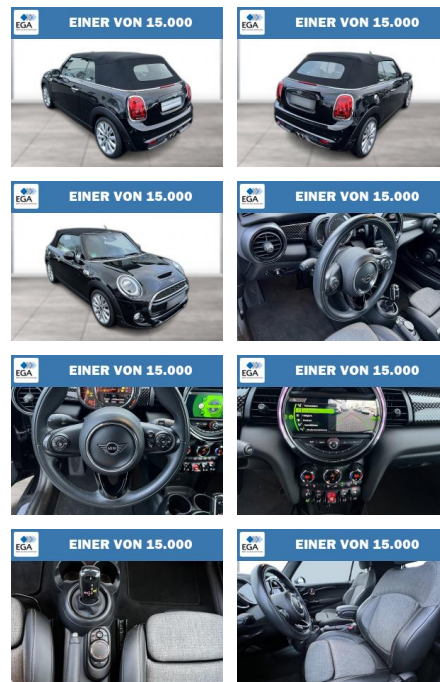

Ihr Ansprechpartner

Herr Ayman Al Atrache
E-Mail: sales@langerfelder-automarkt.de
Telefon: 0202 6090944

Langerfelder Automarkt GmbH
Schwelmer Str. 149-153 - 42389 Wuppertal - Tel.: 0202 / 609090

MINI Cooper S Cabrio Chili Navi+ Sport LED

WG08-207673 Angebotsnr.:

Erstzulassung:	Kilometer:	Farbe:	Leistung:	Kraftstoffart:
01.06.2019	58.330	Schwarz	141 kW / 192 PS	Benzin

PREIS	FINANZIERUNGSBEISPIEL	
26.940 €	Laufzeit: 72 Monate Anzahlung: 25 % Basis-Finanzierung:* Mtl. Rate: Zielraten-Finanzierung:** 214 €	* Basisfinanzierung: Anzahlung: 6.735 Euro, Laufzeit: 72 Monate, Nettodarlehen: 20.205 Euro, Gesamtbetrag: 31.177 Euro, Zinssätze: 6.78% Sollz. (gebunden), 6.99% eff. ** Zielratenfinanzierung: Anzahlung: 6.735 Euro, Laufzeit: 72 Monate, Nettodarlehen: 20.205 Euro, Zielrate: 13.470 Euro, Gesamtbetrag: 32.825 Euro, Zinssätze: 6.78% Sollz. (gebunden), 6.99% eff., Vermittlung für: BANK11 Repräsentatives Beispiel gem. § 17 Abs. 4 PAngV. Diese Finanzierungsangebote sind Beispiele. Gerne ermitteln wir für Sie Ihr individuelles Angebot.

STÄNDIG ÜBER 15.000 FAHRZEUGE IM BESTAND!