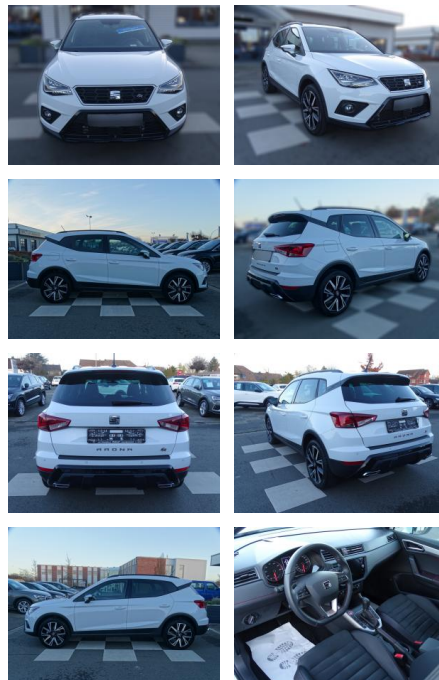

Ihr Ansprechpartner

Herr Ayman Al Atrache
E-Mail: sales@langerfelder-automarkt.de
Telefon: 0202 6090944

Langerfelder Automarkt GmbH
Schwelmer Str. 149-153 - 42389 Wuppertal - Tel.: 0202 / 609090

Seat Arona FR / Black Edition / DSG / LED /

RA00-20367 **Angebotsnr.:**

Erstzulassung:	Kilometer:	Farbe:	Leistung:	Kraftstoffart:
01.06.2021	10.846	Weiß	81 kW / 110 PS	Benzin

PREIS
26.320 €

FINANZIERUNGSBEISPIEL
Laufzeit: 72 Monate Anzahlung: 25 %
Basis-Finanzierung:* Mtl. Rate:
Zielraten-Finanzierung:** **209 €**