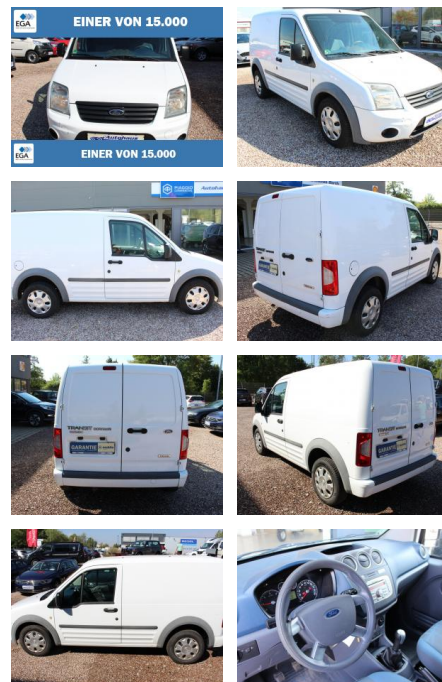

Ihr Ansprechpartner

Herr Taylan Erdemir
E-Mail: sales@langerfelder-automarkt.de
Telefon: 0202 6090942

Langerfelder Automarkt GmbH
Schwelmer Str. 149-153 - 42389 Wuppertal - Tel.: 0202 / 609090

Ford Transit Connect T200* Klimaanlage* FSH* CD ...

AB73-0058-43820 Angebotsnr.: