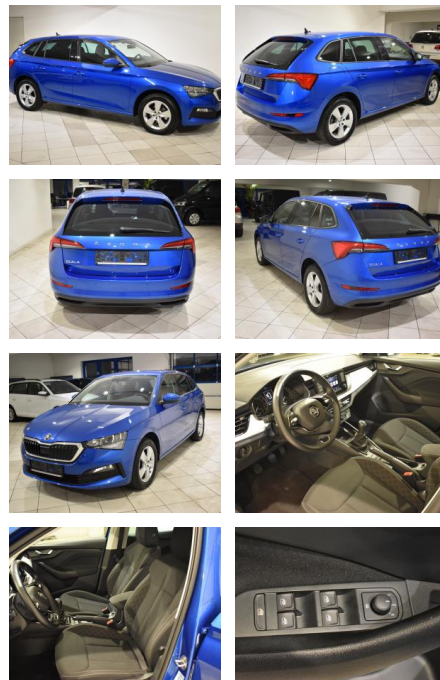

Skoda Scala 1.5TSI AHZV LED SHZ Garantie 06/26

AH44-ATS8817Angebotsnr.:

Erstzulassung:	Kilometer:	Farbe:	Leistung:	Kraftstoffart:
18.06.2021	20.132	Blau	110 kW / 150 PS	Benzin

PREIS
21.800 €

FINANZIERUNGSBEISPIEL
Laufzeit: 72 Monate Anzahlung: 25 %
Basis-Finanzierung:* Mtl. Rate:
Zielraten-Finanzierung:** **173 €**

* Basisfinanzierung: Anzahlung: 5.450 Euro, Laufzeit: 72 Monate, Nettodarlehen: 16.350 Euro, Gesamtbetrag: 25.229 Euro, Zinssätze: 6,78% Sollz. (gebunden), 6,99% eff.
** Zielratenfinanzierung: Anzahlung: 5.450 Euro, Laufzeit: 72 Monate, Nettodarlehen: 16.350 Euro, Zielrate: 10.900 Euro, Gesamtbetrag: 26.562 Euro, Zinssätze: 6,78% Sollz. (gebunden), 6,99% eff.,
Vermittlung für: BANK11
Repräsentatives Beispiel gem. § 17 Abs. 4 PAngV. Diese Finanzierungsangebote sind Beispiele. Gerne ermitteln wir für Sie Ihr individuelles Angebot.