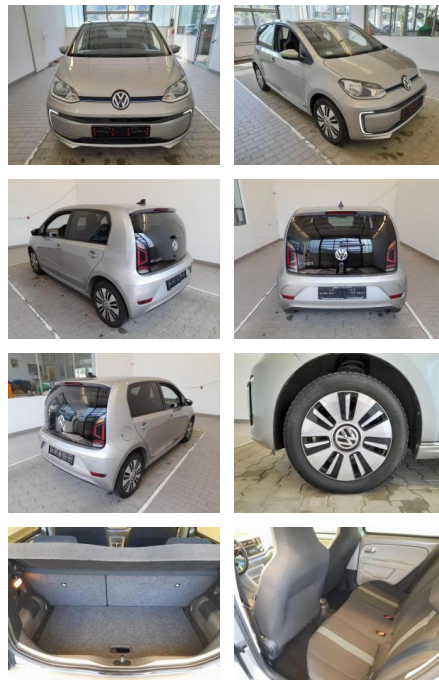

KA09-24208 **Angebotsnr.:**

Erstzulassung:	Kilometer:	Farbe:	Leistung:	Kraftstoffart:
01.05.2018	39.793	Diverse	60 kW / 82 PS	Elektro

PREIS
20.320 €

FINANZIERUNGSBEISPIEL
Laufzeit: 72 Monate Anzahlung: 25 %
Basis-Finanzierung:* Mtl. Rate:
Zielraten-Finanzierung:** **161 €**