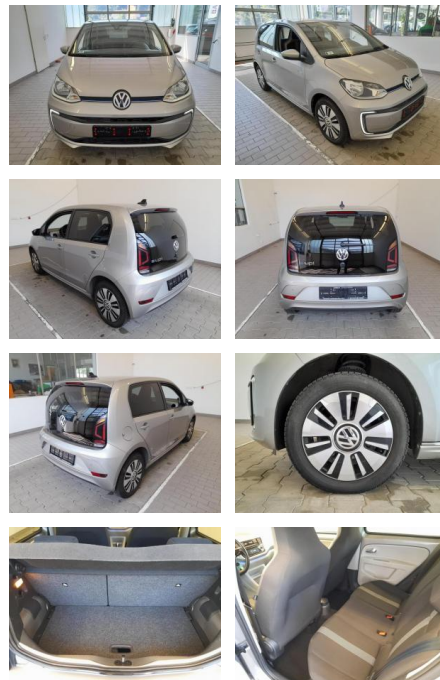

## Volkswagen e-up! CSS SHZ PDC beheizWSS BT 60kW

KA09-24204 **Angebotsnr.:**

Erstzulassung:	Kilometer:	Farbe:	Leistung:	Kraftstoffart:
01.05.2018	40.557	Diverse	60 kW / 82 PS	Elektro

**PREIS**  
**20.320 €**