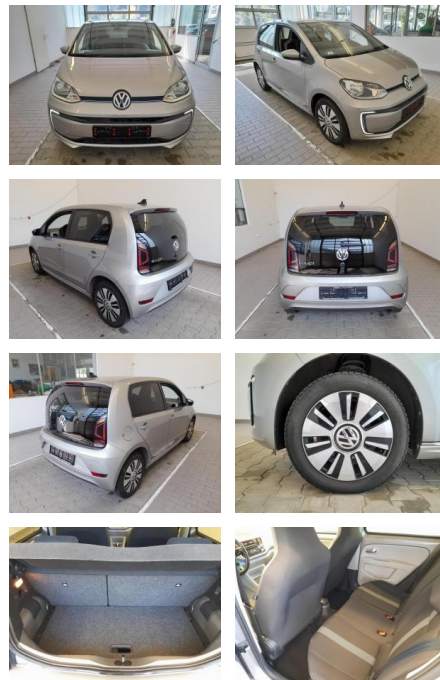

KA09-24201 **Angebotsnr.:**

Erstzulassung:	Kilometer:	Farbe:	Leistung:	Kraftstoffart:
01.05.2018	41.760	Diverse	60 kW / 82 PS	Elektro

PREIS
20.320 €

FINANZIERUNGSBEISPIEL
Laufzeit: 72 Monate Anzahlung: 25 %
Basis-Finanzierung:* Mtl. Rate:
Zielraten-Finanzierung:** **161 €**