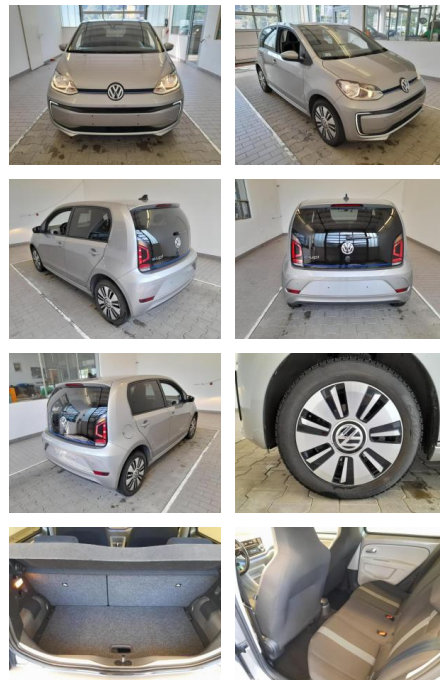

KA09-24143 **Angebotsnr.:**

Erstzulassung:	Kilometer:	Farbe:	Leistung:	Kraftstoffart:
01.05.2018	42.158	Diverse	60 kW / 82 PS	Elektro

PREIS
20.320 €

FINANZIERUNGSBEISPIEL

Laufzeit: 72 Monate Anzahlung: 25 %
Basis-Finanzierung:* Mtl. Rate:
Zielraten-Finanzierung:** **161 €**

Exterieur

- Leichtmetallfelgen
- metallic

STÄNDIG ÜBER 15.000 FAHRZEUGE IM BESTAND!