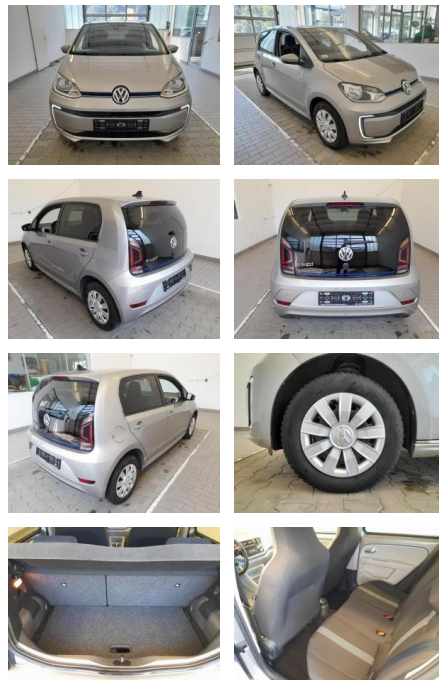

KA09-24139 **Angebotsnr.:**

Erstzulassung:	Kilometer:	Farbe:	Leistung:	Kraftstoffart:
01.05.2018	40.146	Diverse	60 kW / 82 PS	Elektro

PREIS
20.320 €

FINANZIERUNGSBEISPIEL
Laufzeit: 72 Monate Anzahlung: 25 %
Basis-Finanzierung:* Mtl. Rate:
Zielraten-Finanzierung:** **161 €**