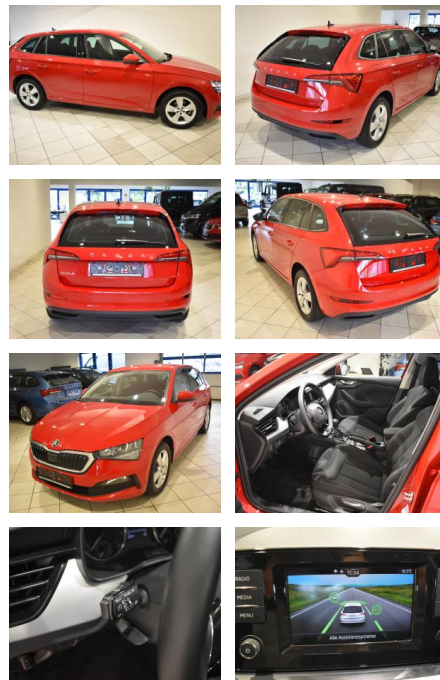

## Skoda Scala 1.5TSI Ambition AHZV PDC SHZ 07/26 G...

AH44-ATS 222 **Angebotsnr.:**

Erstzulassung:	Kilometer:	Farbe:	Leistung:	Kraftstoffart:
26.07.2021	22.771	Rot	110 kW / 150 PS	Benzin

**PREIS**  
**21.800 €**