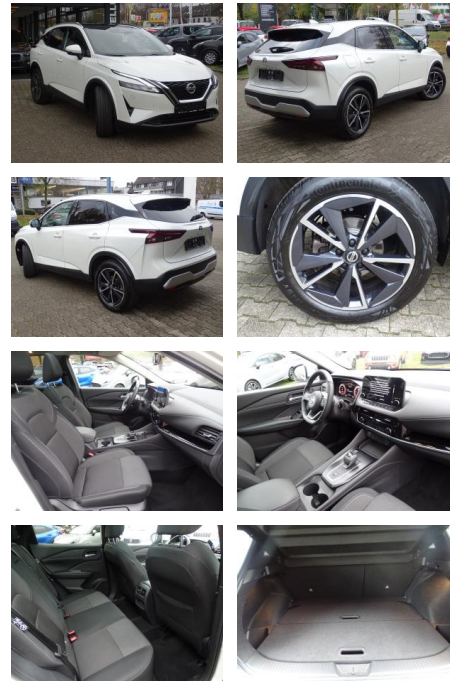

JK02-E JK 1500 165000km

Erstzulassung:	Kilometer:	Farbe:	Leistung:	Kraftstoffart:
25.02.2022	30.000	Weiß	116 kW / 158 PS	Benzin

PREIS
30.030 €

FINANZIERUNGSBEISPIEL

Laufzeit: 72 Monate Anzahlung: 25 %
Basis-Finanzierung:* Mtl. Rate:
Zielraten-Finanzierung:** **238 €**