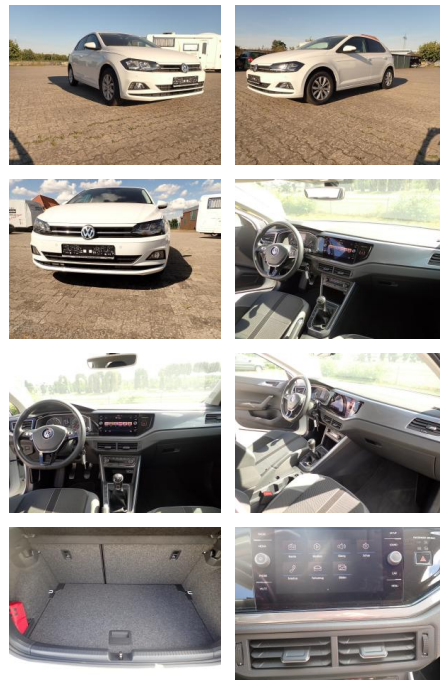

GA07-DG2209-~~Angebot~~..

Erstzulassung:	Kilometer:	Farbe:	Leistung:	Kraftstoffart:
27.12.2017	35.500		70 kW / 95 PS	Benzin

PREIS
16.440 €

FINANZIERUNGSBEISPIEL
Laufzeit: 72 Monate Anzahlung: 25 %
Basis-Finanzierung:* Mtl. Rate:
Zielraten-Finanzierung:** **131 €**