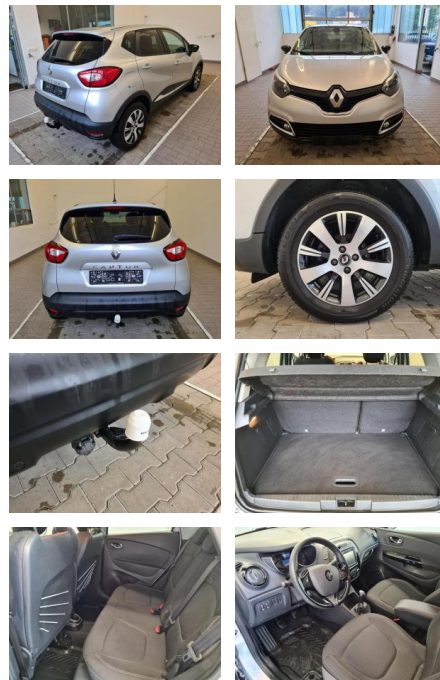

KA09-24771 **Angebotsnr.:**

Erstzulassung:	Kilometer:	Farbe:	Leistung:	Kraftstoffart:
01.10.2016	35.382	silber	66 kW / 90 PS	Benzin

PREIS
13.260 €

FINANZIERUNGSBEISPIEL

Laufzeit: 72 Monate Anzahlung: 25 %
Basis-Finanzierung:* Mtl. Rate:
Zielraten-Finanzierung:** **105 €**