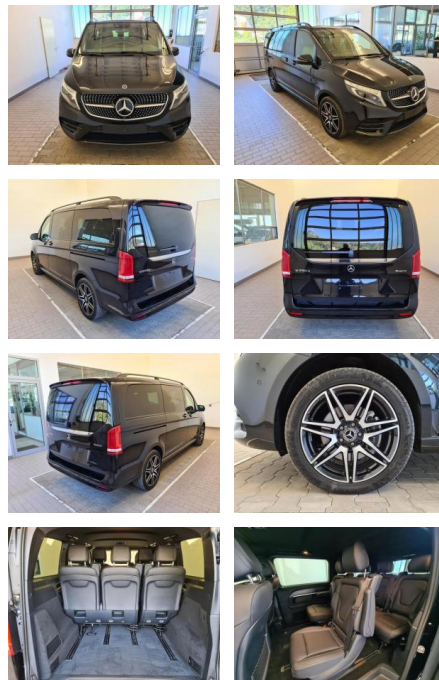

KA09-24769 **Angebotsnr.:**

Erstzulassung: 01.04.2022 **Kilometer:** 3.089 **Farbe:** Schwarz **Leistung:** 140 kW / 190 PS **Kraftstoffart:** Diesel

PREIS
81.610 €

FINANZIERUNGSBEISPIEL
Laufzeit: 72 Monate Anzahlung: 25 %
Basis-Finanzierung:* Mtl. Rate:
Zielraten-Finanzierung:** **648 €**