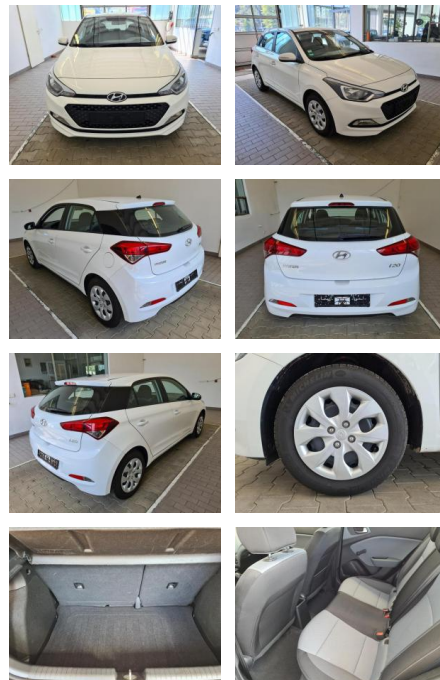

Ihr Ansprechpartner

Herr Ayman Al Atrache
E-Mail: sales@langerfelder-automarkt.de
Telefon: 0202 6090944

Langerfelder Automarkt GmbH
Schwelmer Str. 149-153 - 42389 Wuppertal - Tel.: 0202 / 609090

Hyundai i20 Classic 1.2 62kW (84PS),

KA09-24753 **Angebotsnr.:**

Erstzulassung:	Kilometer:	Farbe:	Leistung:	Kraftstoffart:
01.04.2018	17.577	Diverse	62 kW / 84 PS	Benzin

PREIS
13.260 €

FINANZIERUNGSBEISPIEL
Laufzeit: 72 Monate Anzahlung: 25 %
Basis-Finanzierung:* Mtl. Rate:
Zielraten-Finanzierung:** **105 €**