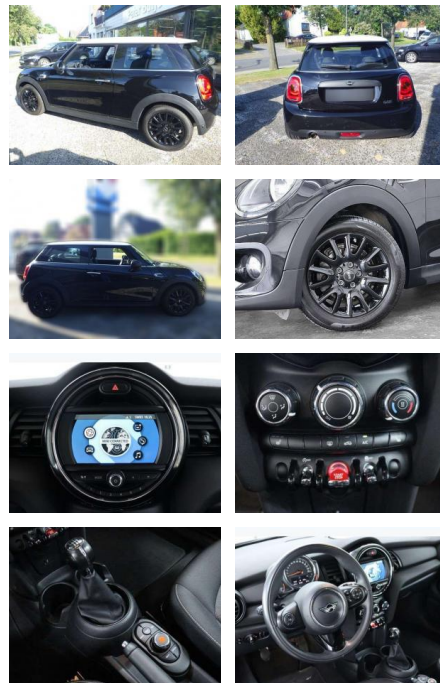

## MINI ONE 1,5Ltr.\* 102PS\* Exklusiv-Paket\*

AB85-76820 **Angebotsnr.:**

| Erstzulassung: | Kilometer: | Farbe:  | Leistung:      | Kraftstoffart: |
|----------------|------------|---------|----------------|----------------|
| 01.05.2019     | 54.000     | Schwarz | 75 kW / 102 PS | Benzin         |