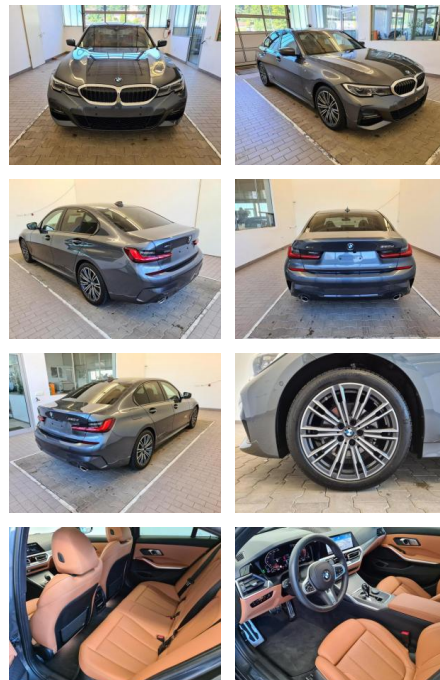

Ihr Ansprechpartner

Herr Ayman Al Atrache
E-Mail: sales@langerfelder-automarkt.de
Telefon: 0202 6090944

Langerfelder Automarkt GmbH
Schwelmer Str. 149-153 - 42389 Wuppertal - Tel.: 0202 / 609090

BMW 320 d xDrive M Sport Laser Navi

KA09-24399 **Angebotsnr.:**

Erstzulassung:	Kilometer:	Farbe:	Leistung:	Kraftstoffart:
01.01.2022	10.699	Grau	140 kW / 190 PS	Diesel

PREIS
51.220 €

FINANZIERUNGSBEISPIEL

Laufzeit: 72 Monate Anzahlung: 25 %
Basis-Finanzierung:* Mtl. Rate:
Zielraten-Finanzierung:** **407 €**