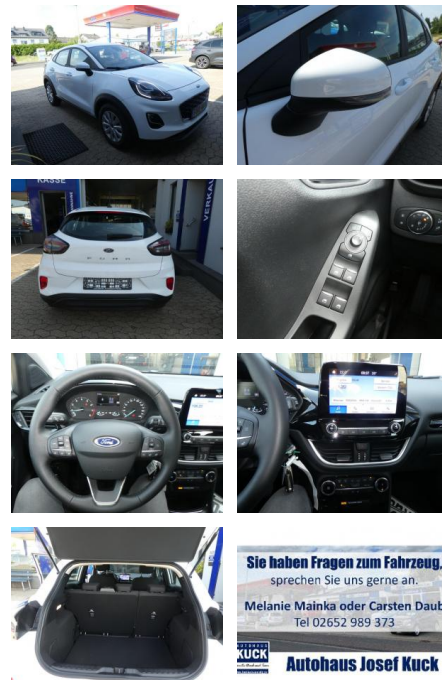

CD01-CD2208-~~Angebot~~..

Erstzulassung:	Kilometer:	Farbe:	Leistung:	Kraftstoffart:
22.04.2022	19.950	Weiß	70 kW / 95 PS	Benzin

PREIS	FINANZIERUNGSBEISPIEL		* Basisfinanzierung: Anzahlung: 5.065 Euro, Laufzeit: 72 Monate, Nettodarlehen: 15.195 Euro, Gesamtbetrag: 23.446 Euro, Zinssätze: 6.78% Sollz. (gebunden), 6.99% eff. ** Zielratenfinanzierung: Anzahlung: 5.065 Euro, Laufzeit: 72 Monate, Nettodarlehen: 15.195 Euro, Zielrate: 10.130 Euro, Gesamtbetrag: 24.686 Euro, Zinssätze: 6.78% Sollz. (gebunden), 6.99% eff., Vermittlung für: BANK11 Repräsentatives Beispiel gem. § 17 Abs. 4 PAngV. Diese Finanzierungsangebote sind Beispiele. Gerne ermitteln wir für Sie Ihr individuelles Angebot.
	20.260 €	Laufzeit: 72 Monate	
	Basis-Finanzierung:**	Mtl. Rate:	
	Zielraten-Finanzierung:**	Mtl. Rate:	161 €

Ausstattung

Sicherheit

- PDC Park Distance Control hinten
- Anti-Blockiersystem ABS
- Antischlupfregelung ASC+T
- elektronische Stabilitätskontrolle (ESP / DSP)
- Servolenkung
- Geschwindigkeitsregelung (Tempomat)
- Regensensor
- Kindersitzbefestigung
- Isofix-Aufnahmen für Kindersitz
- Anti-Blockier-System (ABS)
- Servolenkung elektrisch
- Antischlupfregelung (ASR)
- Elektron. Stabilitäts-Programm (ESP)
- Tagfahrlicht LED

Multimedia

- Radio

Komfort

- Beheizbare Frontscheibe
- Beheizbares Lenkrad
- Klimaautomatik
- Zentralverriegelung
- Bordcomputer
- Zentralverriegelung mit Fernbedienung
- Geschwindigkeits-Regelanlage (Tempomat)
- Außenspiegel elektr. verstell- und heizbar
- Fahrassistenz-System: Berganfahr-Assistent (Hill-Holder)
- Winter-Paket
- Frontscheibe heizbar

Interieur

- Durchladesystem
- Sportsitze
- el. Fensterheber
- Armlehne vorne
- Sitzheizung

- Mittelkonsole mit Armlehne
- Sportsitze vorn
- Rücksitzlehne geteilt/klappbar (60:40)
- Getriebe 6-Gang - Typ: 6MX65
- Klimaautomatik 2-Zonen