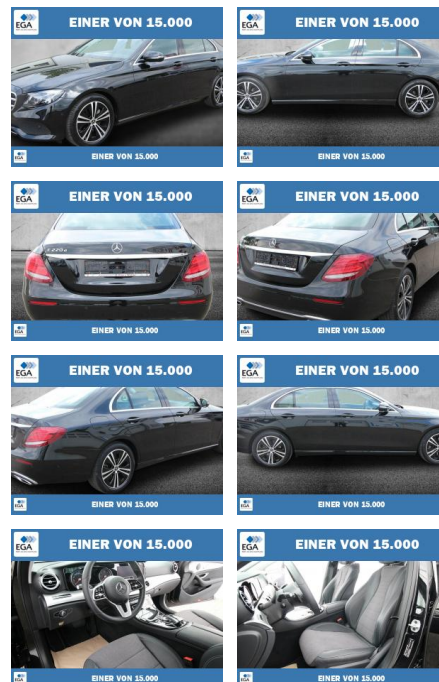

Ihr Ansprechpartner

Herr Ayman Al Atrache
E-Mail: sales@langerfelder-automarkt.de
Telefon: 0202 6090944

Langerfelder Automarkt GmbH
Schwelmer Str. 149-153 - 42389 Wuppertal - Tel.: 0202 / 609090

Mercedes-Benz E 220 d Avantgarde NAVI+LED+KAMERA

PW01-38067-107 Angebotsnr.:

Erstzulassung:	Kilometer:	Farbe:	Leistung:	Kraftstoffart:
01.05.2020	29.693	Schwarz	143 kW / 194 PS	Diesel

PREIS	FINANZIERUNGSBEISPIEL
41.990 €	Laufzeit: 72 Monate Anzahlung: 25 % Basis-Finanzierung:* Mtl. Rate: Zielraten-Finanzierung:** 333 €