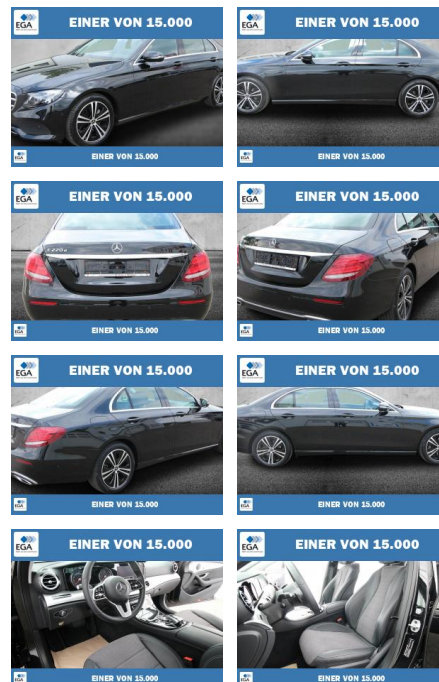

Ihr Ansprechpartner

Herr Taylan Erdemir
E-Mail: sales@langerfelder-automarkt.de
Telefon: 0202 6090942

Langerfelder Automarkt GmbH
Schwelmer Str. 149-153 - 42389 Wuppertal - Tel.: 0202 / 609090

Mercedes-Benz E 220 d Avantgarde NAVI+LED+KAMERA

PW01-37037-185 Angebotsnr.:

Erstzulassung:	Kilometer:	Farbe:	Leistung:	Kraftstoffart:
01.05.2020	36.458	Schwarz	143 kW / 194 PS	Diesel

PREIS	FINANZIERUNGSBEISPIEL
41.990 €	Laufzeit: 72 Monate Anzahlung: 25 % Basis-Finanzierung:* Mtl. Rate: Zielraten-Finanzierung:** 333 €