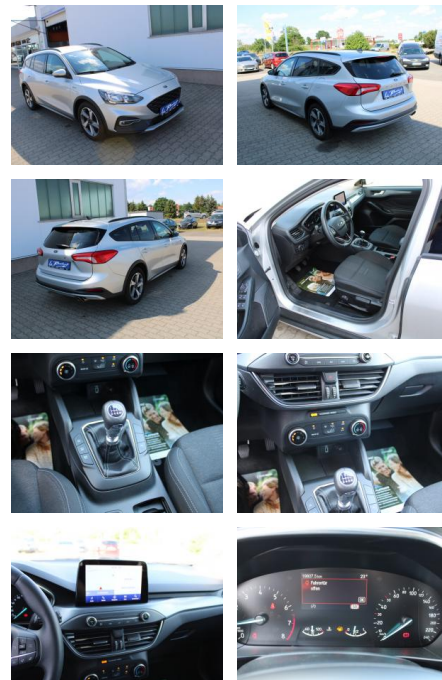

AR48-11

Angebotsnr.:

Erstzulassung:	Kilometer:	Farbe:	Leistung:	Kraftstoffart:
31.05.2019	15.922	Silber	92 kW / 125 PS	Benzin

PREIS
21.290 €

FINANZIERUNGSBEISPIEL

Laufzeit: 72 Monate Anzahlung: 25 %
Basis-Finanzierung:* Mtl. Rate:
Zielraten-Finanzierung:** **1169 €**