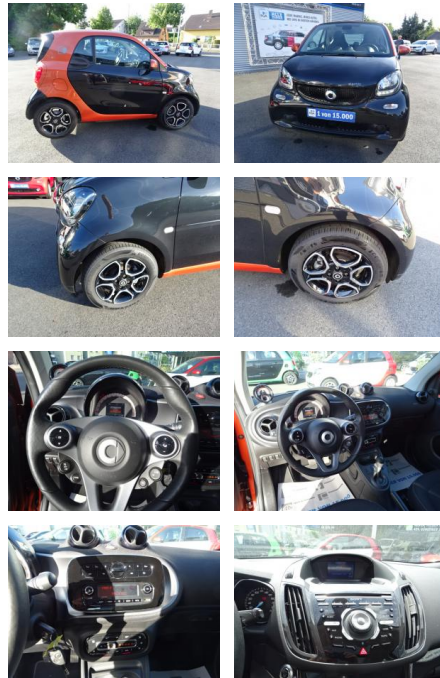

AC00-K259475Angebotsnr.:

Erstzulassung:	Kilometer:	Farbe:	Leistung:	Kraftstoffart:
21.12.2017	28.000	Schwarz	60 kW / 82 PS	Elektro

PREIS	FINANZIERUNGSBEISPIEL	
10.110 €	Laufzeit: 72 Monate	Anzahlung: 25 %
	Basis-Finanzierung:**	Mtl. Rate:
	Zielraten-Finanzierung:**	Mtl. Rate: 83 €

Interieur

- Winterpaket
- Multifunktionslenkrad
- Durchladesystem
- el. Fensterheber
- Armlehne vorne
- Sitzheizung
- Ablage Paket
- Ablagefach in Heckklappe
- Ablagefach in den Türen
- Brillenfach für Fahrer und Beifahrer
- Mittelkonsole mit Schublade und Cupholder
- Leseleuchte für Fahrer und Beifahrer
- Schaltknäuf in Leder
- Steckdose 12-Volt
- Fahrersitz höhenverstellbar
- Beifahrersitz mit Durchladefunktion