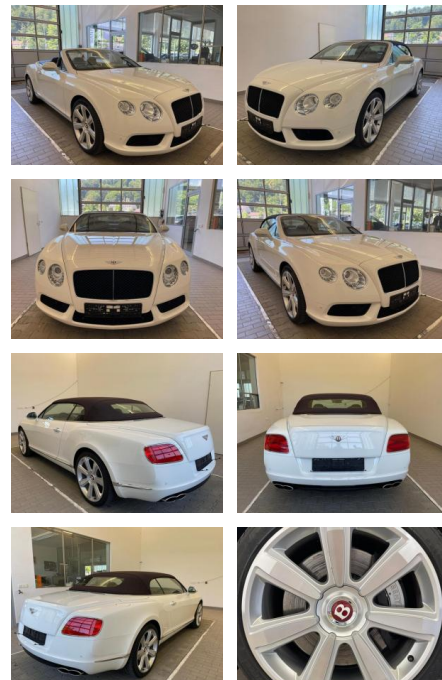

KA09-23753 **Angebotsnr.:**

Erstzulassung:	Kilometer:	Farbe:	Leistung:	Kraftstoffart:
01.05.2013	48.483	Weiß	373 kW / 507 PS	Benzin

PREIS
127.440 €

FINANZIERUNGSBEISPIEL
Laufzeit: 72 Monate Anzahlung: 25 %
Basis-Finanzierung:* Mtl. Rate:
Zielraten-Finanzierung:** **1.012 €**