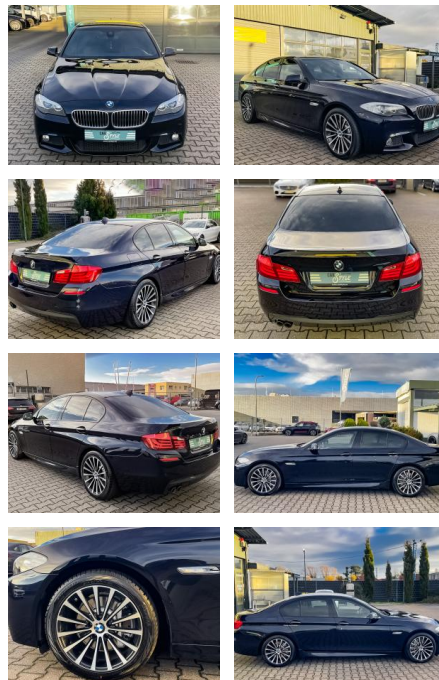

Ihr Ansprechpartner

Frau Isabella Lada
E-Mail: sales@langerfelder-automarkt.de
Telefon: 0202 6090943

Langerfelder Automarkt GmbH
Schwelmer Str. 149-153 - 42389 Wuppertal - Tel.: 0202 / 609090

BMW 530d M Paket NAVI PDC AHK HuD HiFi BI Xenon

CS01-FO241147 Angebotsnr.:

Erstzulassung:	Kilometer:	Farbe:	Leistung:	Kraftstoffart:
04.07.2013	129.000	Schwarz	190 kW / 258 PS	Diesel

PREIS
22.800 €

FINANZIERUNGSBEISPIEL
Laufzeit: 72 Monate Anzahlung: 25 %
Basis-Finanzierung:* Mtl. Rate:
Zielraten-Finanzierung:** **181 €**