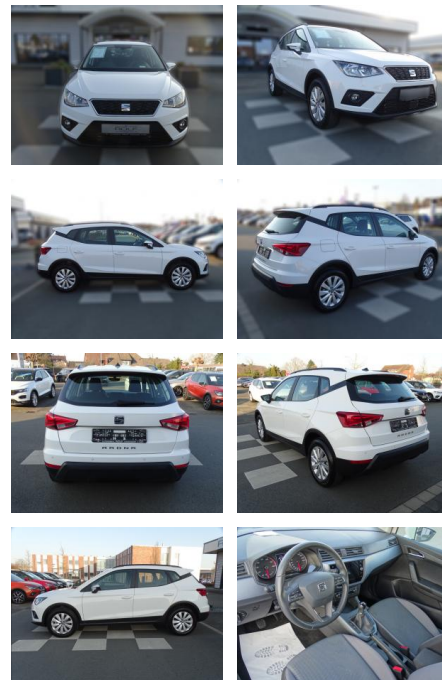

Ihr Ansprechpartner

Herr Taylan Erdemir
E-Mail: sales@langerfelder-automarkt.de
Telefon: 0202 6090942

Langerfelder Automarkt GmbH
Schwelmer Str. 149-153 - 42389 Wuppertal - Tel.: 0202 / 609090

Seat Arona 1.0 TSI / Style / Navi / ACC /

RA00-20017 **Angebotsnr.:**

Erstzulassung:	Kilometer:	Farbe:	Leistung:	Kraftstoffart:
01.04.2021	27.576	Weiß	81 kW / 110 PS	Benzin

PREIS
20.140 €

FINANZIERUNGSBEISPIEL
Laufzeit: 72 Monate Anzahlung: 25 %
Basis-Finanzierung:* Mtl. Rate:
Zielraten-Finanzierung:** **1.160 €**