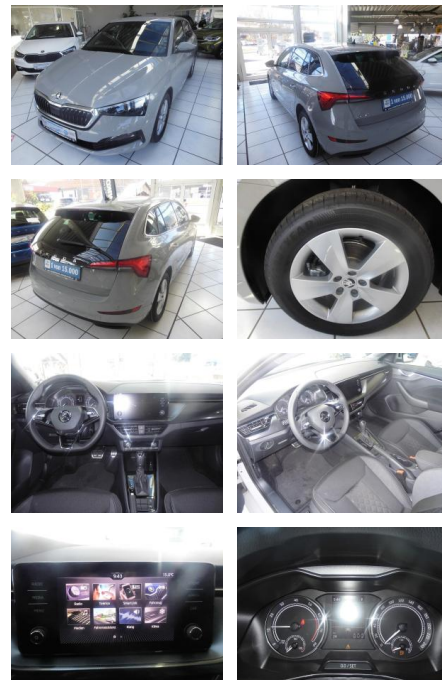

Ihr Ansprechpartner

Frau Isabella Lada
E-Mail: sales@langerfelder-automarkt.de
Telefon: 0202 6090943

Langerfelder Automarkt GmbH
Schwelmer Str. 149-153 - 42389 Wuppertal - Tel.: 0202 / 609090

Skoda Scala Style 1.5 TSI DSG, Climatronic, Kess...

RP00-DS2202-2021-06-02

Erstzulassung:	Kilometer:	Farbe:	Leistung:	Kraftstoffart:
02.06.2021	25.000	Grau	110 kW / 150 PS	Benzin

PREIS
23.650 €

FINANZIERUNGSBEISPIEL

Laufzeit: 72 Monate Anzahlung: 25 %
Basis-Finanzierung:* Mtl. Rate:
Zielraten-Finanzierung:** **188 €**

Multimedia

- Android Auto
- USB
- Radio DAB
- Touchscreen
- Freisprechen
- Bluetooth

Komfort

- Berganfahrassistent
- 2-Zonen-Klimaautomatik
- Lederlenkrad
- Zentralverriegelung
- Fernbedienung Zentralverriegelung
- Bordcomputer
- Automatik
- Keyless Entry

Interieur

- Ambiente Licht
- Multifunktionslenkrad
- el. Fensterheber
- Armlehne vorne
- Sitzheizung

Exterieur

- Sommerreifen
- LED-Scheinwerfer
- Leichtmetallfelgen

- Geschwindigkeitsregelung (Tempomat)
- Nebelscheinwerfer