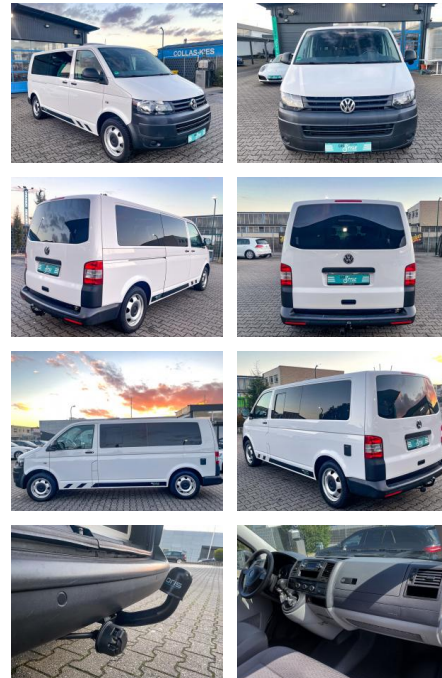

## Volkswagen T6.1 California T5 Camper Ausbau ,Wom...

CS01-FO2110306 Angebotsnr.:

Erstzulassung:	Kilometer:	Farbe:	Leistung:	Kraftstoffart:
17.11.2013	100.000	Weiß	75 kW / 102 PS	Diesel

**PREIS**  
**29.000 €**