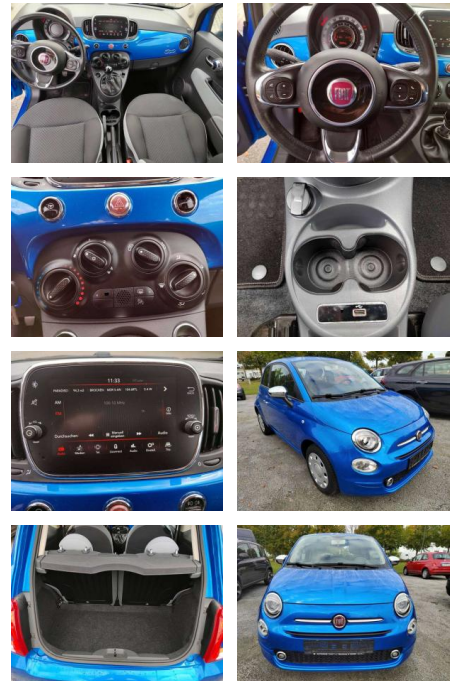

## Fiat 500 1.2 8V Mirror PDC-Allwetter-Apple

AI03-4524

Angebotsnr.:

Erstzulassung:	Kilometer:	Farbe:	Leistung:	Kraftstoffart:
01.07.2017	85.834	Blau	51 kW / 69 PS	Benzin

**PREIS**  
**9.860 €**

**FINANZIERUNGSBEISPIEL**  
Laufzeit: 72 Monate      Anzahlung: 25 %  
Basis-Finanzierung:\*      Mtl. Rate:  
Zielraten-Finanzierung:\*\*      Mtl. **81 €**

### Weiteres

- Außenfarbe Italia Blau Metallic Sitze Stoff Chevron Schwarz/Grau
- Ambiente Schwarz Funkfernbedienung für die Zentralverriegelung Höhenverstellbares Lenkrad Klimaanlage
- manuell mit Pollenfilter Elektrische Fensterheber vorn Außenspiegel
- el. verstell-und beheizbar Nebelscheinwerfer Elektrische Servolenkung Dualdrive Knieairbag Fahrerseite Rücksitzlehne
- geteilt umklappbar (50/50) Lederlenkrad mit Multifunktionstasten Electronic Stability Control (ESC) mit Anfahrhilfe