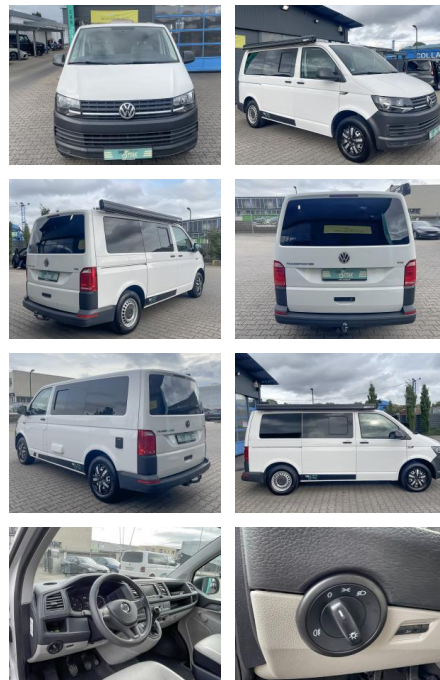

## Volkswagen T6 California - Bett- Küche -Womo

CS01-CARLIFE **Angewandte**

Erstzulassung:	Kilometer:	Farbe:	Leistung:	Kraftstoffart:
01.07.2015	126.500	Weiß	110 kW / 150 PS	Diesel

**PREIS**  
**28.910 €**