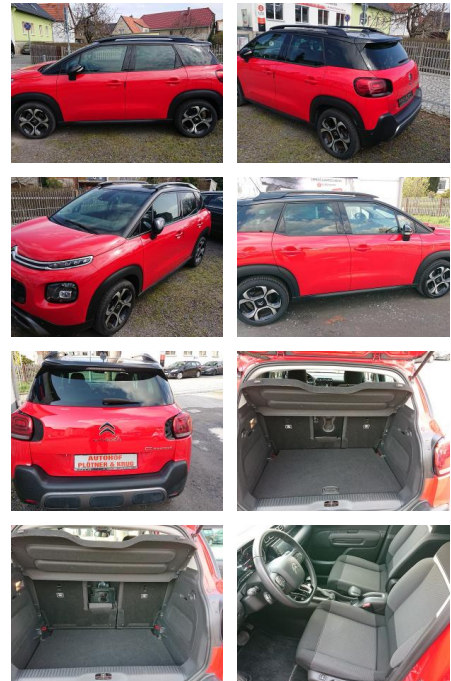

Ihr Ansprechpartner

Frau Isabella Lada
E-Mail: sales@langerfelder-automarkt.de
Telefon: 0202 6090943

Langerfelder Automarkt GmbH
Schwelmer Str. 149-153 - 42389 Wuppertal - Tel.: 0202 / 609090

Citroën C3 Aircross PureTech 110 Shine EAT6 Aut...

PK02-MK2104-110 Shine

Erstzulassung:	Kilometer:	Farbe:	Leistung:	Kraftstoffart:
27.04.2018	54.068	Rot	81 kW / 110 PS	Benzin

PREIS
15.410 €

FINANZIERUNGSBEISPIEL
Laufzeit: 72 Monate Anzahlung: 25 %
Basis-Finanzierung:* Mtl. Rate:
Zielraten-Finanzierung:** **122 €**

Exterieur

- Sonderlackierung Passion Rot
- Dach Schwarz

STÄNDIG ÜBER 15.000 FAHRZEUGE IM BESTAND!