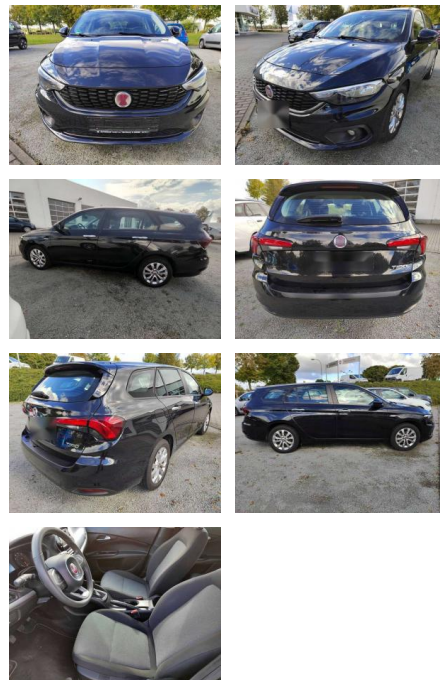

Ihr Ansprechpartner

Herr Ayman Al Atrache
E-Mail: sales@langerfelder-automarkt.de
Telefon: 0202 6090944

Langerfelder Automarkt GmbH
Schwelmer Str. 149-153 - 42389 Wuppertal - Tel.: 0202 / 609090

Fiat Tipo Kombi Mirror 1.4 16V E6d-Temp

AI03-4392 **Angebotsnr.:**

Erstzulassung:	Kilometer:	Farbe:	Leistung:	Kraftstoffart:	Verbr. komb.	CO2-Emission	CO2-Klasse (WLTP)
01.06.2020	24.423	Schwarz	70 kW / 95 PS	Benzin	6,9 l/100km	160 g/km	F

PREIS
15.110 €