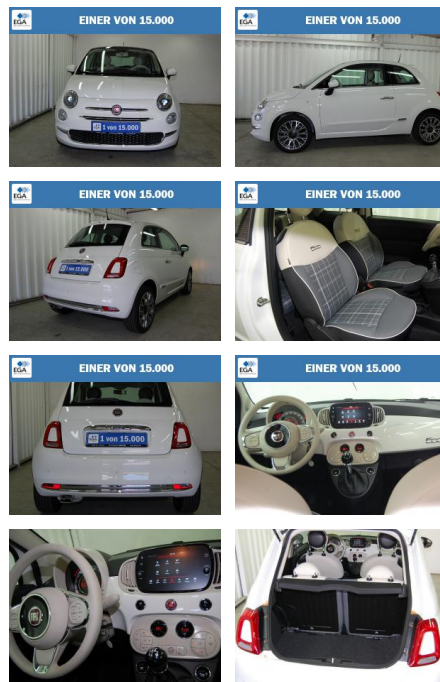

## Fiat 500 Lounge Glasdach Carplay

AH01-JB78468Angebotsnr.:

Erstzulassung:	Kilometer:	Farbe:	Leistung:	Kraftstoffart:
22.05.2019	40.200	Weiß	51 kW / 69 PS	Benzin

**PREIS**  
**10.980 €**

**FINANZIERUNGSBEISPIEL**  
Laufzeit: 72 Monate      Anzahlung: 25 %  
Basis-Finanzierung:\*      Mtl. Rate:  
Zielraten-Finanzierung:\*\*      Mtl. **90 €**